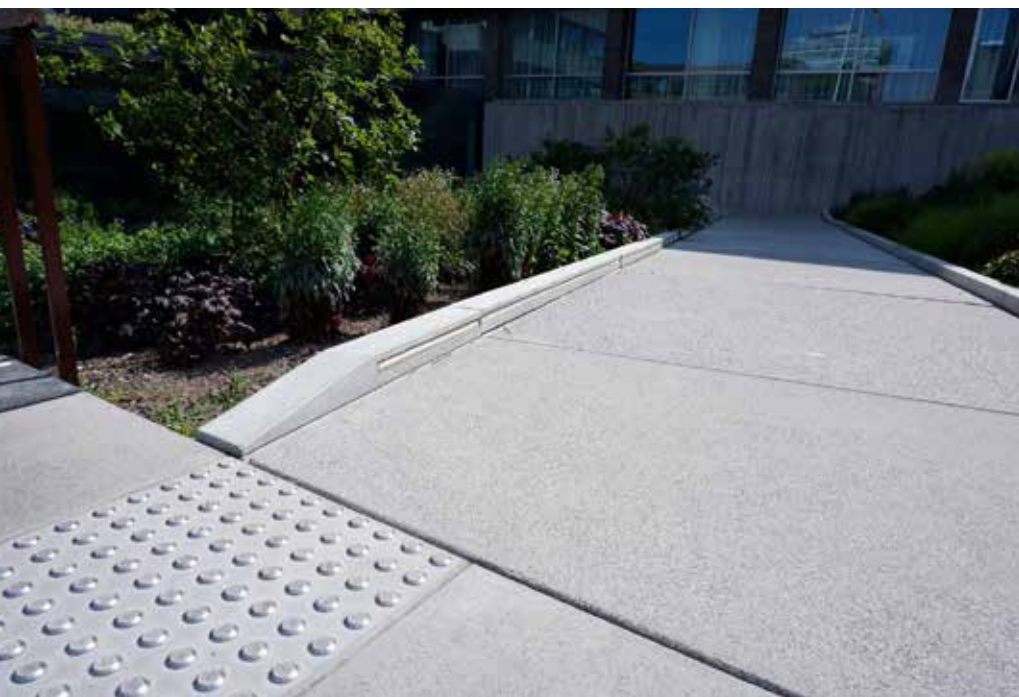

PROJECT   Eindhoven (NL)
AFWERKING   Ferro - gestraald
PRODUCT   Boordstenen / Tegels / Trappen