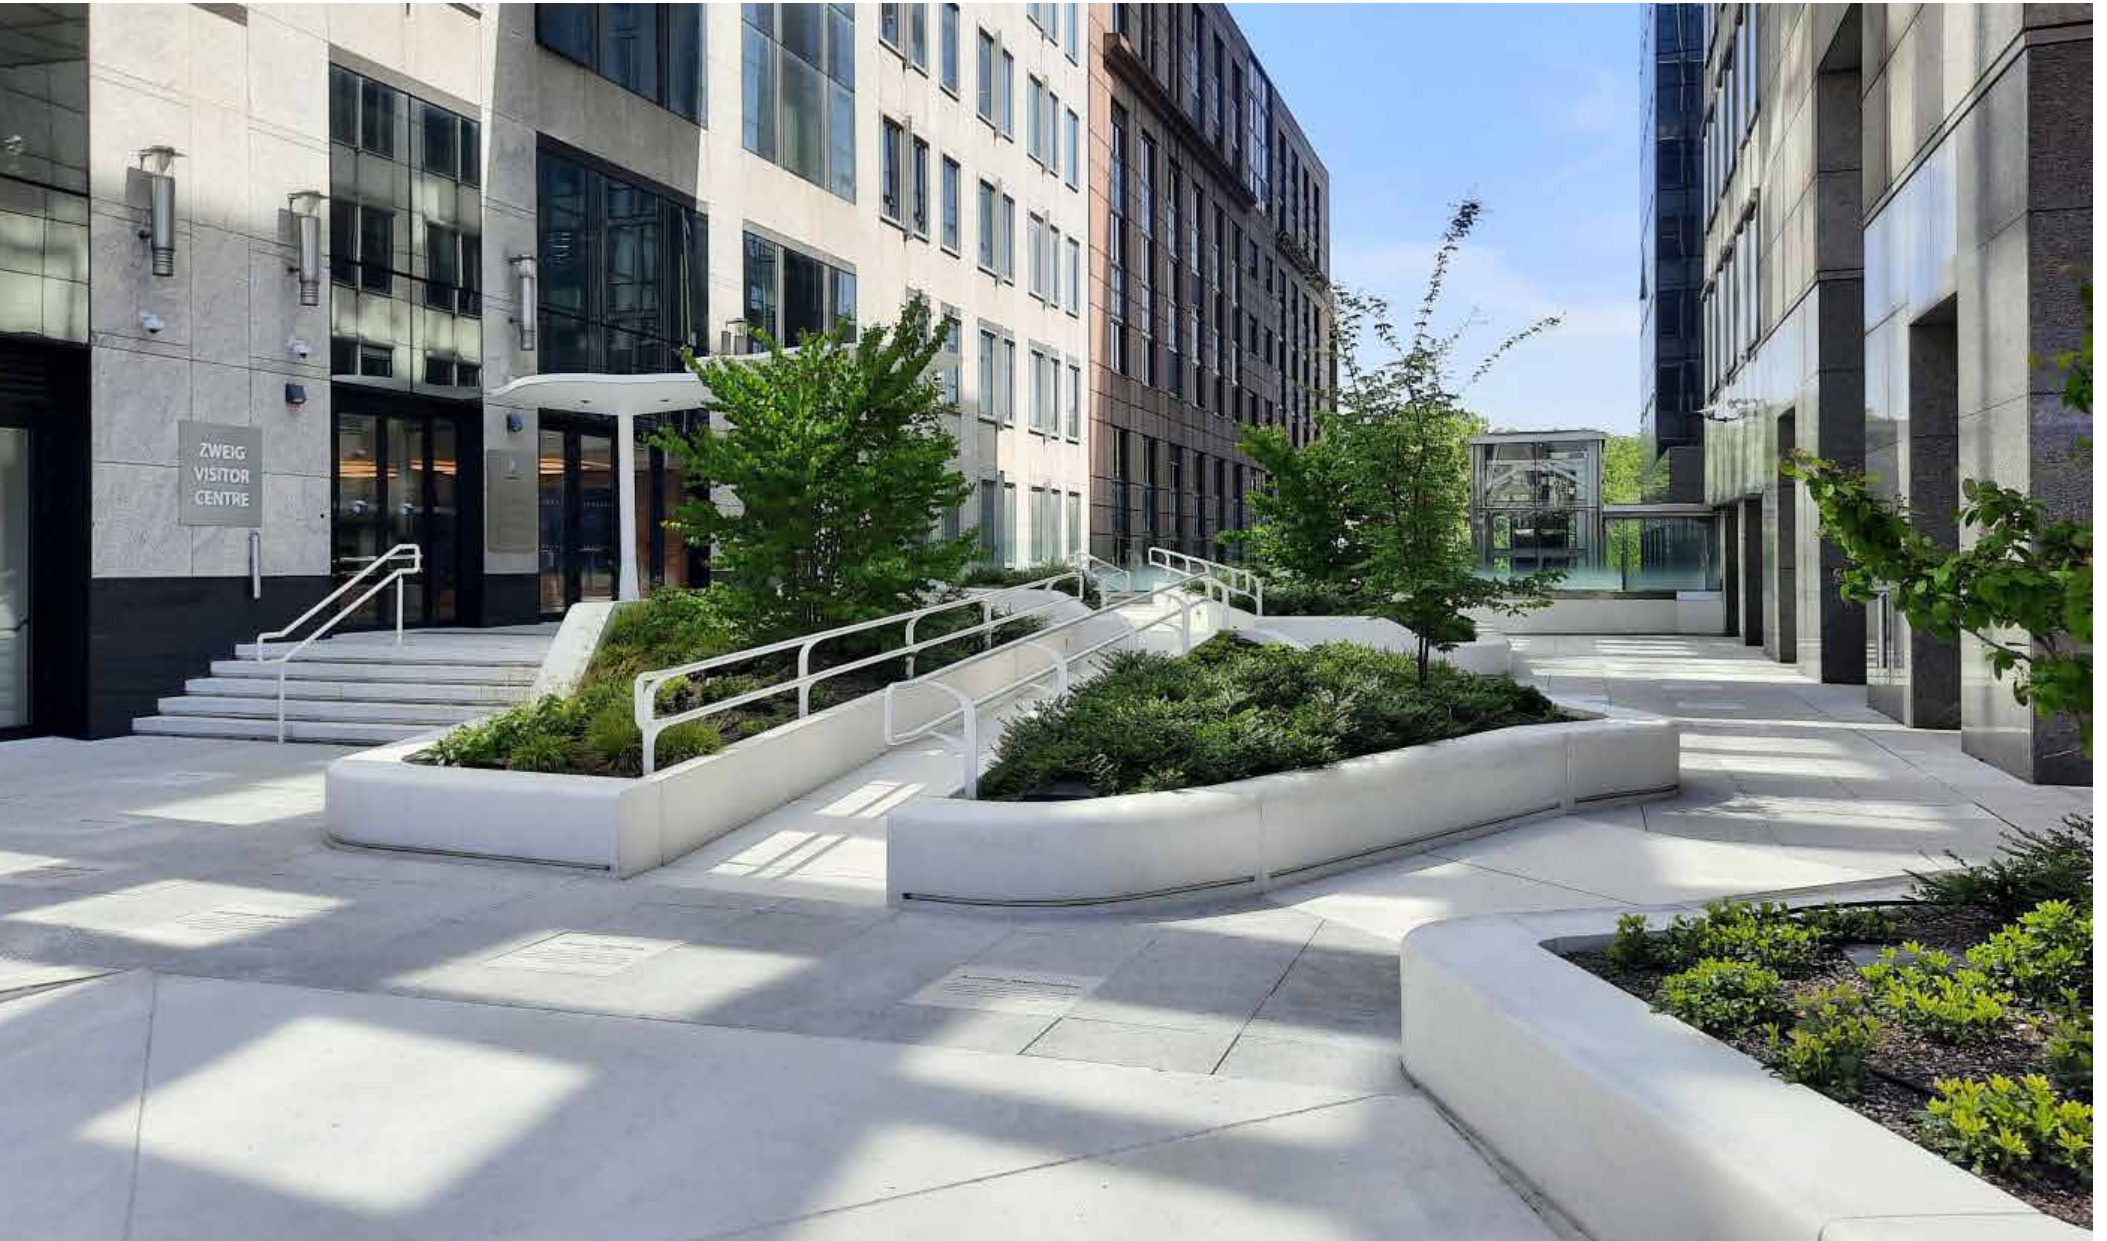

PROJECT	Bruxelles (BE)
AFWERKING	Ferro - gestraald Fino - geslepen
PRODUCT	Zitbanken / Tegels / Trappen