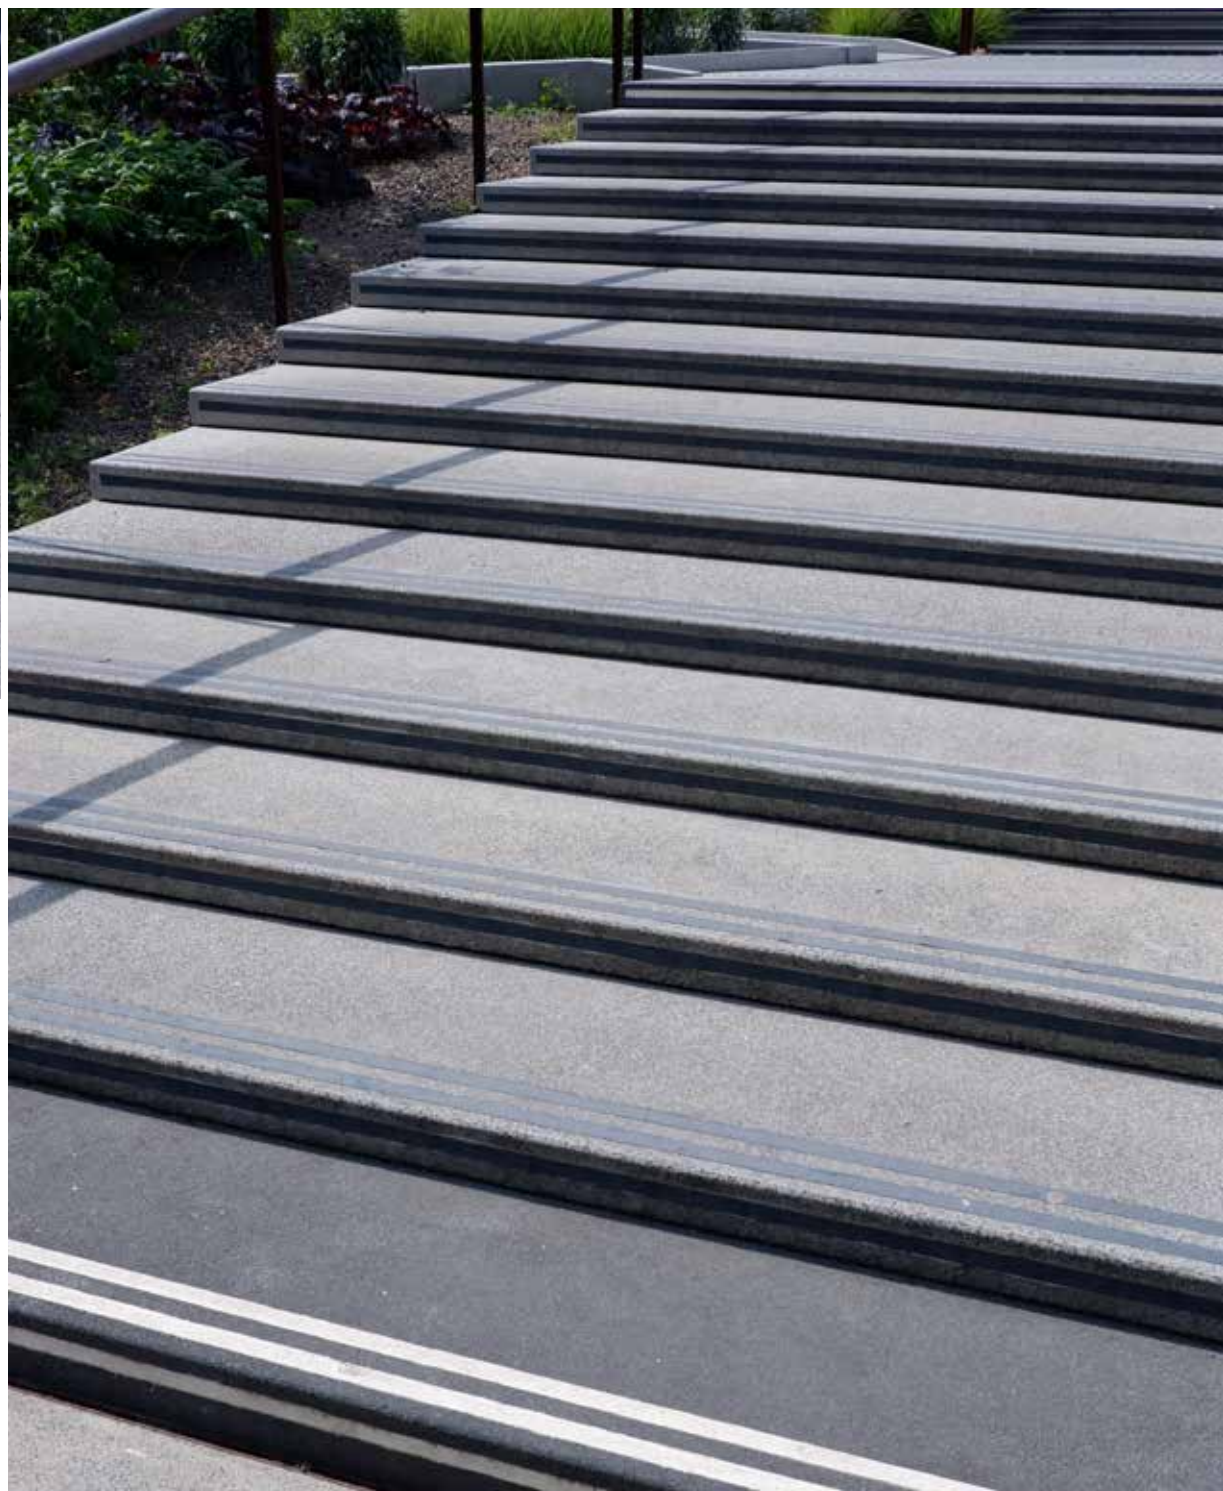

PROJECT Paris (FR)
AFWERKING Fino - geslepen
Finerro - geslepen + gestraald
PRODUCT Tegels / Zitbanken / Trappen

PROJECT	Darmstadt (DE)
AFWERKING	Ferro - gestraald
PRODUCT	Boordstenen / Zitbanken

PROJECT Eindhoven (NL)
AFWERKING Ferro - gestraald
PRODUCT Boordstenen / Tegels / Trappen