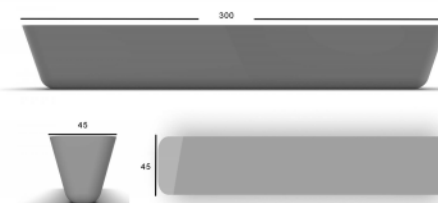

Banc Rely

by Joe Doucet

URBASTYLE
MOBILIER URBAIN EN BÉTON

Fixation

- ✓ Pose libre

Dimensions

- ✓ 300 x 45 x 45 cm
- ✓ 1001 kg

Le designer new-yorkais Joe Doucet a créé un banc en béton imprimé en 3D qui sert également de barrière pour protéger les espaces publics des attaques terroristes menées par des véhicules. ... Doucet s'est associé à UrbaStyle, un fabricant de mobilier urbain en béton, pour produire le banc Rely.

Couleurs et Finitions

- ✓ VISIA

Traitement

Accessibilité