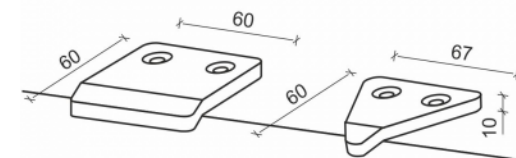

Accessibilité