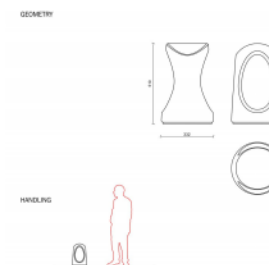

Traitement

Accessibilité