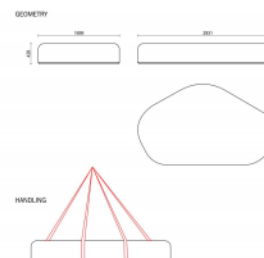

Traitement