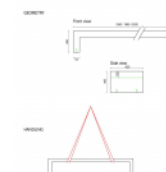

Traitement