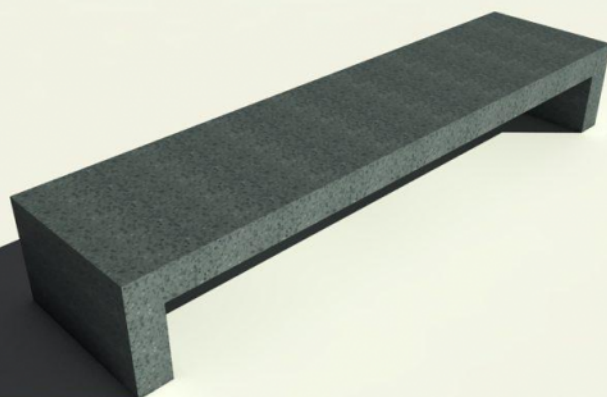

Banc Hyjo, grand banc U

URBASTYLE
MOBILIER URBAIN EN BÉTON

Fixation

- ✓ 4x M12

Dimensions

- ✓ 252/62/40 cm - 551 kg
- ✓ 189/62/40 cm - 437 kg
- ✓ 126/62/40 cm - 325 kg

Banc public en béton Hyjo, le grand Banc U mobilier urbain public devrait être accessible à tous. Un simple modèle intemporel, mais comme le banc Hyjo peut donc être utilisé partout. Disponible en différentes longueurs et couleurs et finitions différentes dans le béton architectural. Le matériau lui-même parfaitement Prête à concevoir des bancs en plein air...