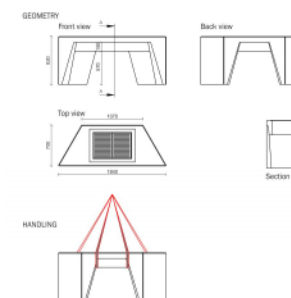

Traitement

Accessibilité