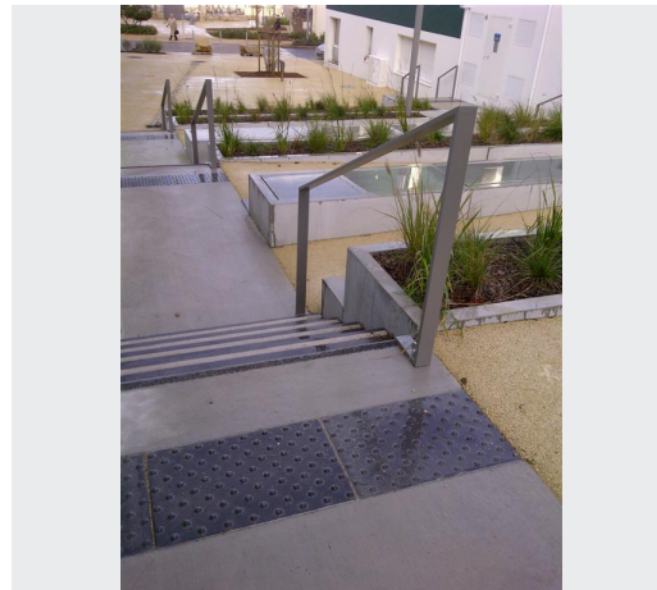

Fasonado dalles grand format

Nous avons baptisé notre gamme de dalles grand format Fasonado. Fascinant Fasonado. La taille compte. Le béton coulé permet la réalisation de formes complexes et de dalles de très grandes dimensions. Choisissez vos dimensions jusqu'à 4 x 2 m, adaptées aussi bien aux grandes séries qu'aux petites quantités. Nous proposons également de grandes dalles en béton pressé – gdm.SCENIC stone. Bien que légèrement moins flexible en termes de mise en forme, ce procédé de production hautement automatisé nous permet de fabriquer de plus grandes quantités dans des délais plus courts, tout en garantissant une qualité et une efficacité constantes. Nous offrons une vaste gamme de finitions et de couleurs, afin de répondre aux exigences esthétiques et techniques de chaque projet. Contactez nous s'il vous plait!...