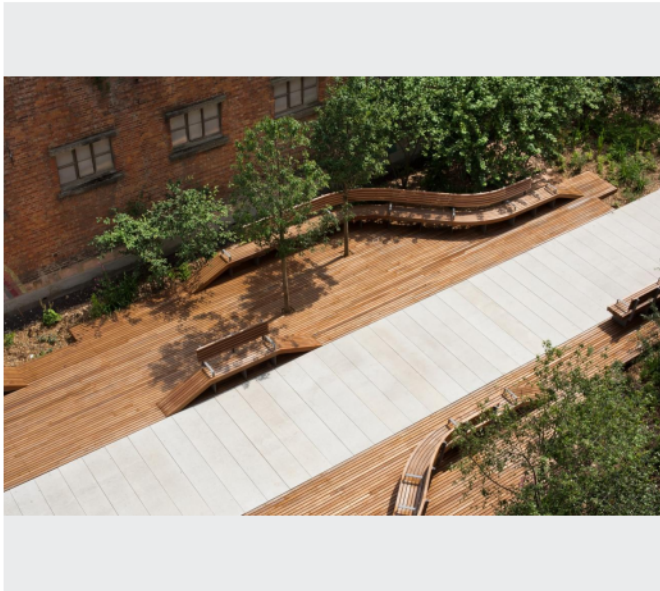

Fasonado dalles grand format

Nous avons baptisé notre gamme de dalles grand format Fasonado. Fascinant Fasonado. La taille compte. Le béton coulé permet la réalisation de formes complexes et de dalles de très grandes dimensions. Choisissez vos dimensions jusqu'à 4 x 2 m, adaptées aussi bien aux grandes séries qu'aux petites quantités. Nous proposons également de grandes dalles en béton pressé – gdm.SCENIC stone. Bien que légèrement moins flexible en termes de mise en forme, ce procédé de production hautement automatisé nous permet de fabriquer de plus grandes quantités dans des délais plus courts, tout en garantissant une qualité et une efficacité constantes. Nous offrons une vaste gamme de finitions et de couleurs, afin de répondre aux exigences esthétiques et techniques de chaque projet. Contactez nous s'il vous plait!...